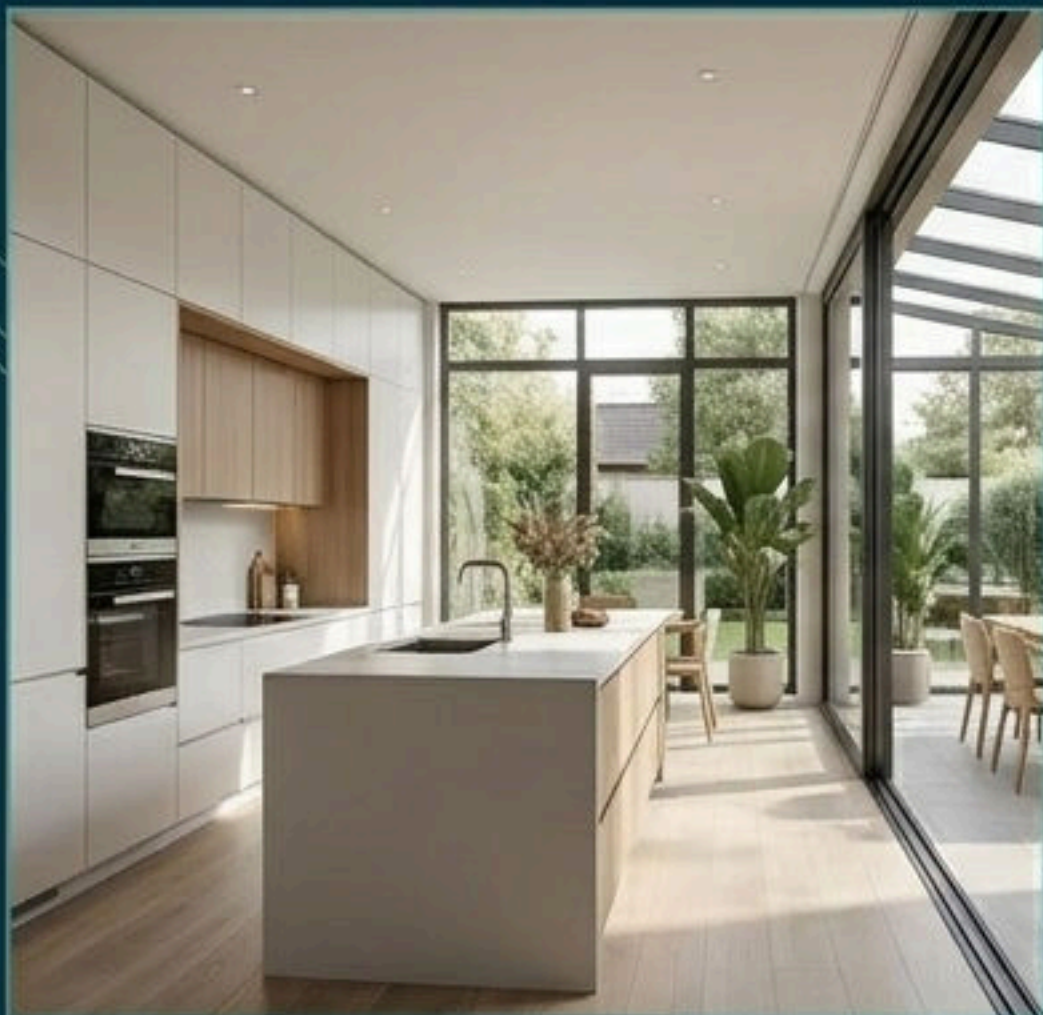

Caractéristiques.	Véranda aluminium Rénoval.	Extension traditionnelle.
Apport de lumière.	Surfaces vitrées maximales et clarté naturelle. ✓	Ouvertures limitées par des fenêtres classiques.
Connexion avec l'extérieur.	Ouverture totale sur le jardin. ✓	Transition délimitée par des parois opaques.
Intégration architecturale.	Design contemporain et finesse de la structure. ✓	Maçonnerie lourde et modification de la façade.

Réinventer votre quotidien : salon et salle à manger.

Un salon ouvert sur le jardin pour profiter de la lumière naturelle toute l'année.

Une salle à manger conviviale offrant un cadre spacieux pour recevoir.

Des usages variés pour répondre à vos besoins.

Une cuisine ouverte lumineuse intégrée à l'existant.

Un bureau indépendant et calme pour le télétravail.

Une pièce polyvalente pour le jeu, la détente ou la création.