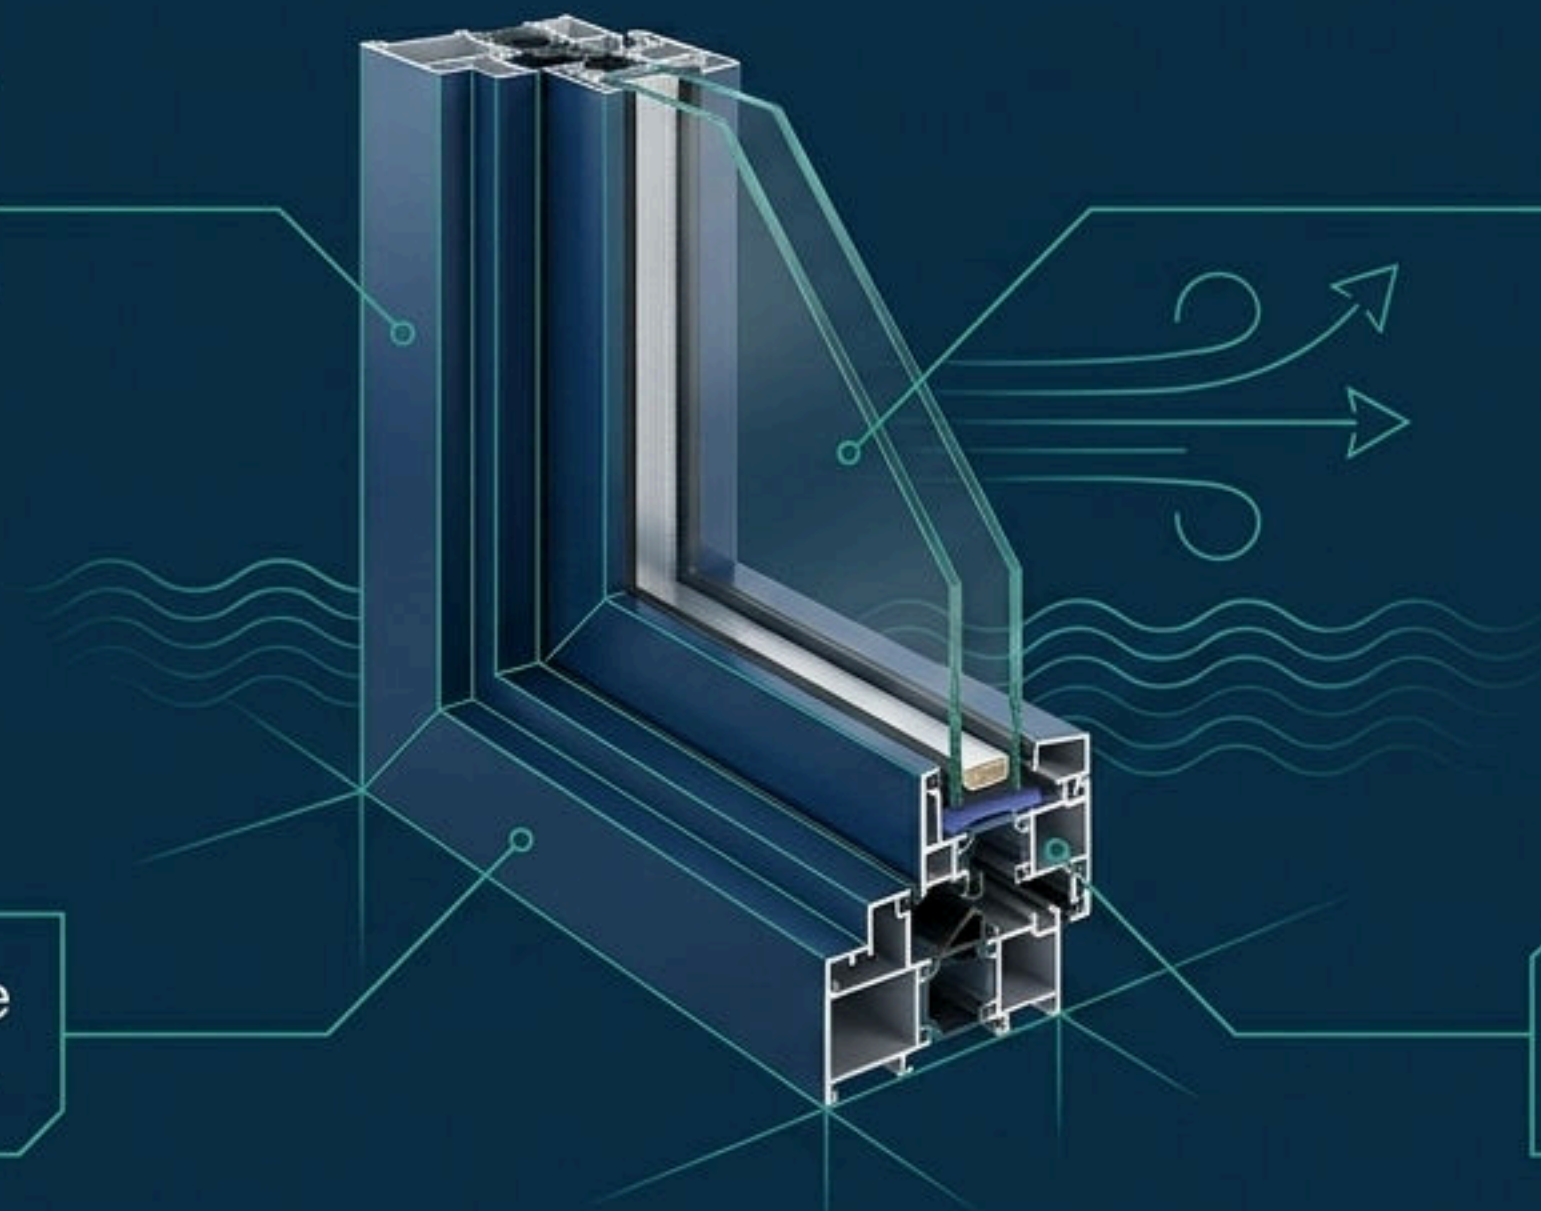

Une conception pensée pour le climat océanique.

L'importance de matériaux adaptés aux secteurs exposés.

Structure en aluminium
thermolaqué.

Haute résistance à l'humidité
et aux vents marins.

Protection anti-corrosion face
aux embruns de l'Atlantique.

Pérennité garantie même
sur le littoral rochelais.